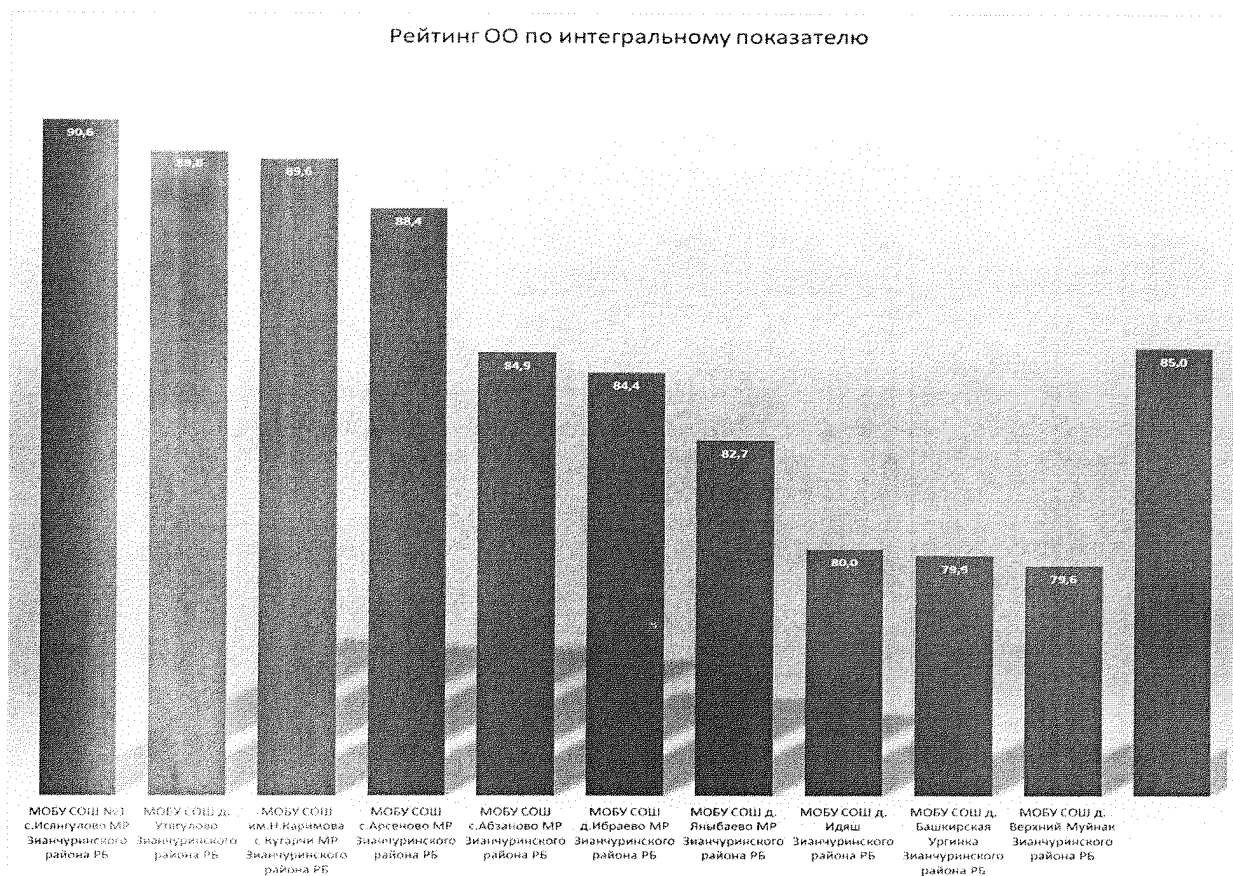

7	МОБУ СОШ д. Яныбаево МР Зианчуринского района РБ	97,0	88,8	46,0	92,2	89,6	82,7
8	МОБУ СОШ д. Идяш Зианчуринского района РБ	95,8	89,7	34,8	91,9	88,1	80,0
9	МОБУ СОШ д. Башкирская Ургинка Зианчуринского района РБ	94,9	93,0	34,0	91,5	86,0	79,9
10	МОБУ СОШ д. Верхний Муйнак Зианчуринского района РБ	92,2	96,0	22,0	95,6	92,4	79,6
СРЕДНЕЕ		96,3	94,4	46,6	95,3	92,4	85,0

№	Наименование образовательной организации	Наименование показателя					Интегральный показатель
		<u>К1</u>	<u>К2</u>	<u>К3</u>	<u>К4</u>	<u>К5</u>	К
1	2	3	4	5	6	7	8
1	МБУ ДО ЦДОД МР Зианчуринский район РБ	97,9	96,9	85,4	97,72	97,75	95,1
СРЕДНЕЕ		97,9	96,9	85,4	97,72	97,75	95,1