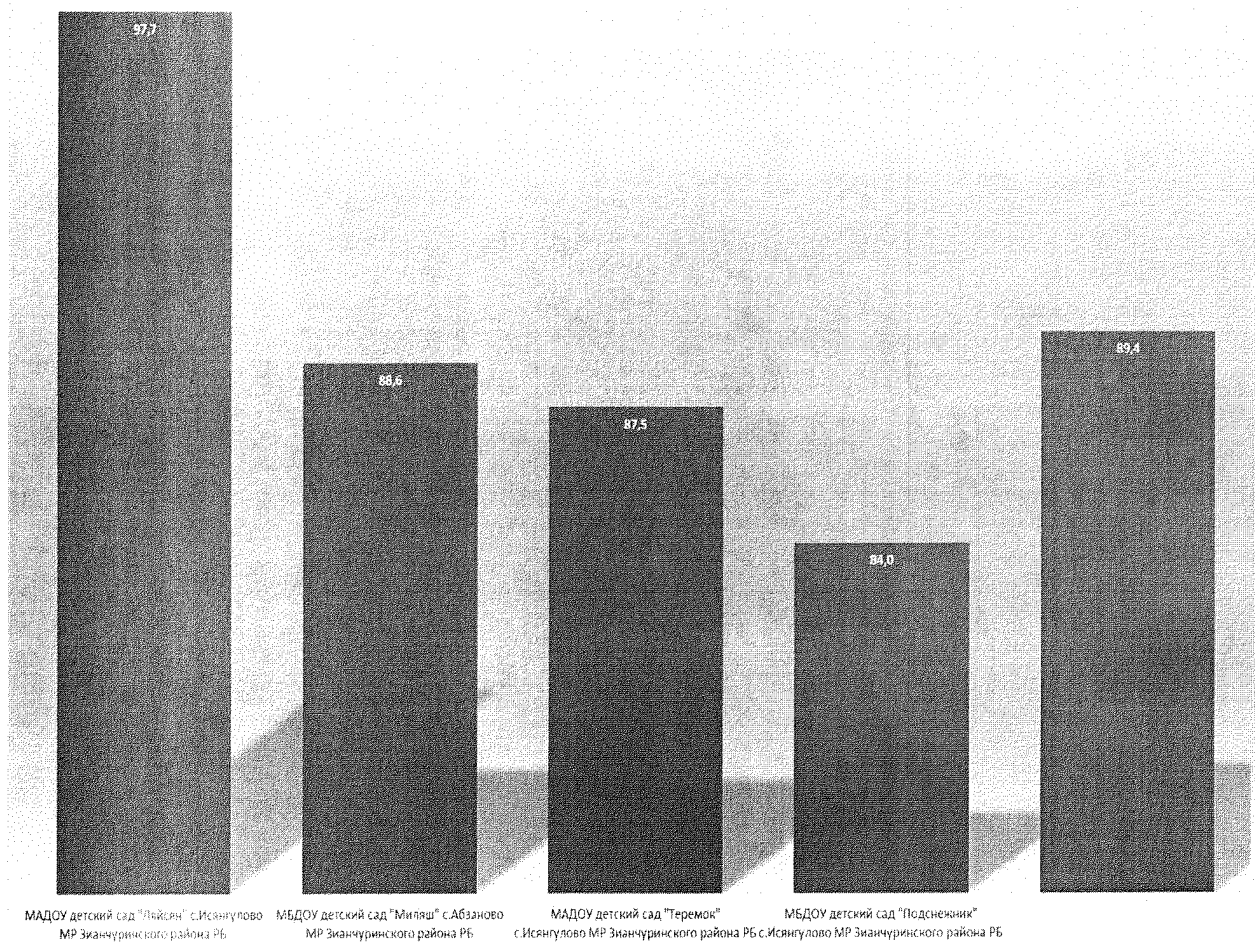

Рейтинг ОО по интегральному показателю

№	Наименование общеобразовательной организации	Наименование показателя					Интегральный показатель
		К1	К2	К3	К4	К5	
1	2	3	4	5	6	7	8
1	МОБУ СОШ №1 с.Исянгулово МР Зианчуринского района РБ	93,8	93,8	76,6	94,8	94,1	90,6
2	МОБУ СОШ д. Утягулово Зианчуринского района РБ	97,2	100,0	52,0	100,0	100,0	89,8
3	МОБУ СОШ им.Н.Каримова с.Кугарчи МР Зианчуринского района РБ	98,6	100,0	52,0	98,4	99,2	89,6
4	МОБУ СОШ с.Арсеново МР Зианчуринского района РБ	99,5	100,0	52,0	98,7	91,9	88,4
5	МОБУ СОШ с.Абзаноно МР Зианчуринского района РБ	96,6	93,6	44,5	95,0	94,7	84,9
6	МОБУ СОШ д.Ибраево МР Зианчуринского района РБ	97,5	89,3	52,0	95,3	87,8	84,4